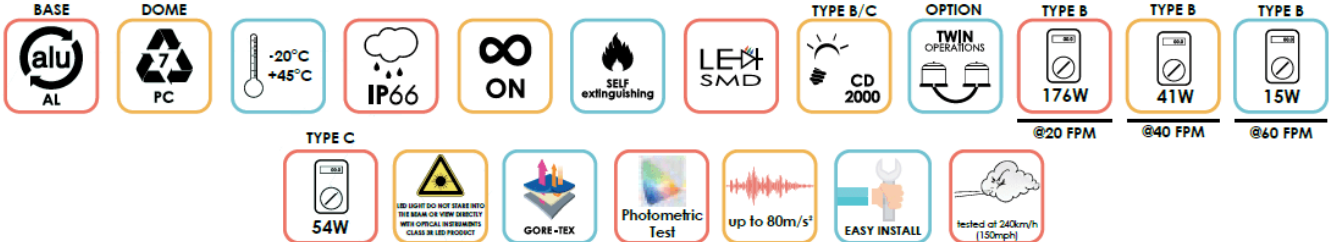

LUXSOLAR UÇAK İKAZ LAMBALARI

MIOL-B / MIOL-C

MIOL-B
MIOL-C

Patentli Lamba : EU001929910-0001; Kanada 145 189; ABD D673,474; Türkiye TR2012 05662.

SERTİFİKALAR

UYGUNLUKLAR

ÖZELLİKLER

UYGULAMALAR