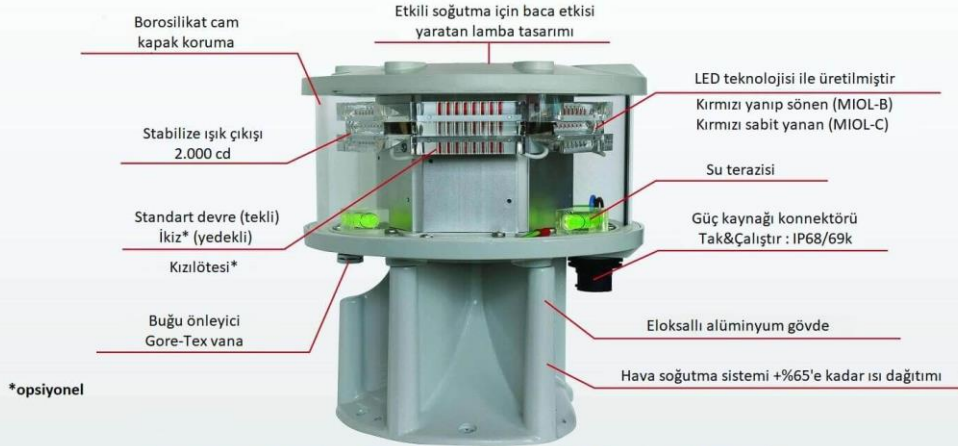

MIOL-B
MIOL-C

Patentli Lamba : EU001929910-0001; Kanada 145 189; ABD D673,474; Türkiye TR2012 05662.

SERTİFİKALAR

UYGUNLUKLAR

ÖZELLİKLER