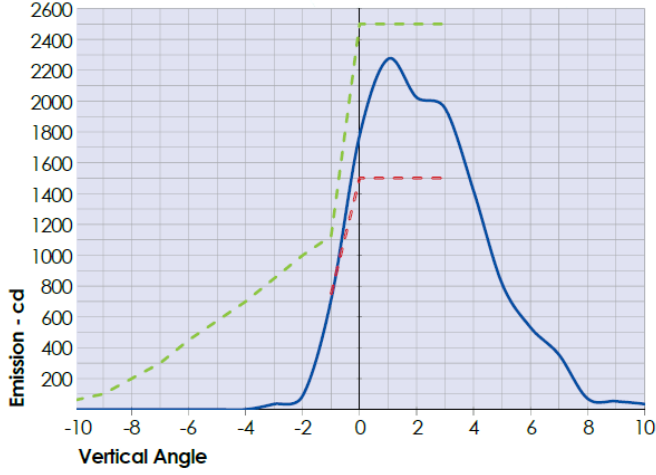

LUXSOLAR UÇAK İKAZ LAMBALARI

MIOL-B / MIOL-C