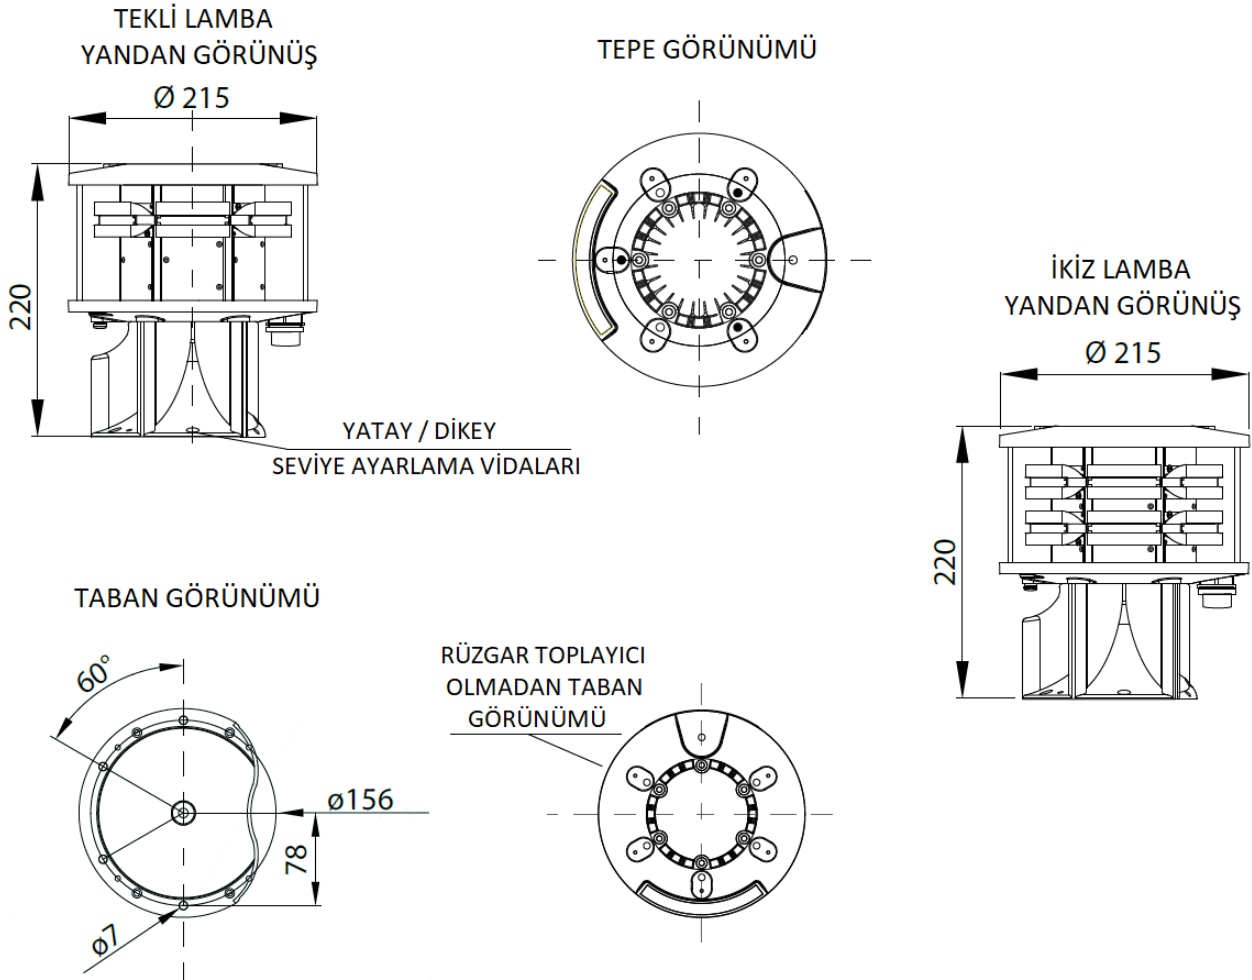

demOs LUXSOLAR UÇAK İKAZ LAMBALARI

e-mail: demOs@demOs.com.tr – web sitesi: ucakikazlambasi.ist – telefon: +90 216 415 80 87