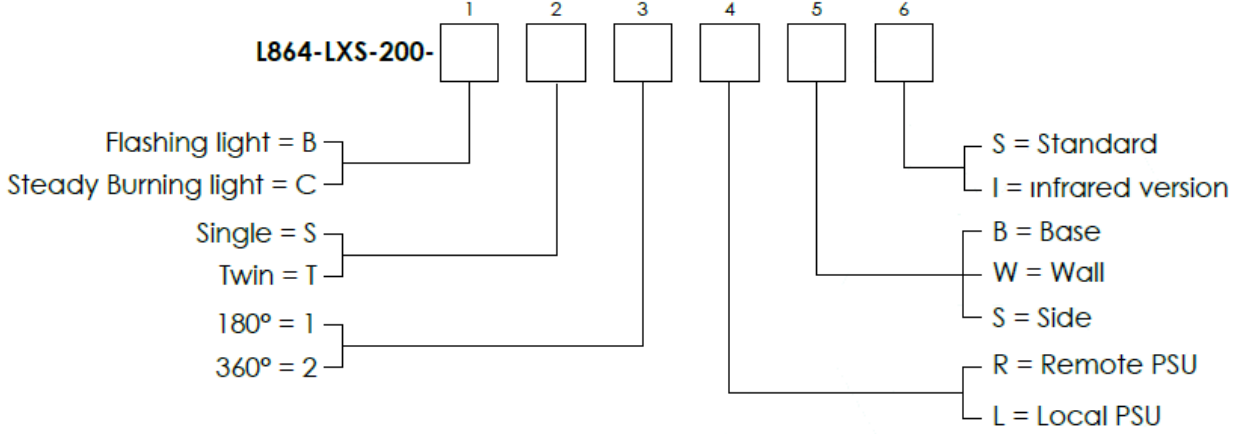

LUXSOLAR UÇAK İKAZ LAMBALARI

MIOL-B / MIOL-C

SİPARİŞ KODU

MIOL-B / MIOL-C MONTAJ DETAYLARI